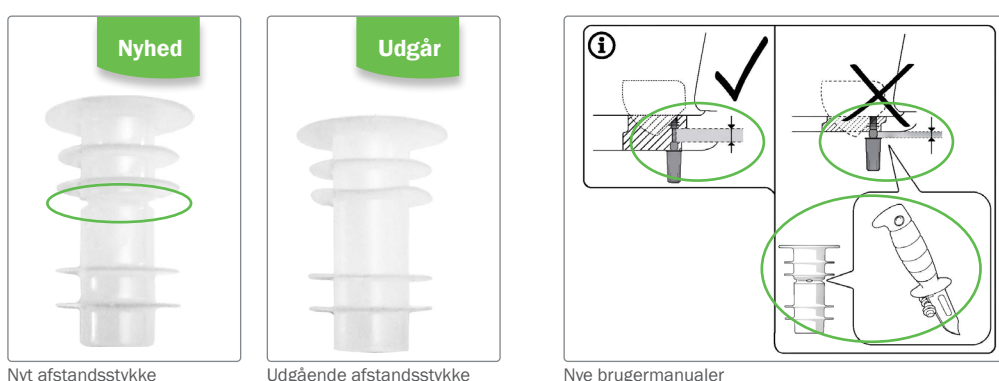

Produktinformation

Nyt produkt | Erstatte produkt | Supplement til eksisterende produkt | Udgår

Etac fastmonterede toiletforhøjere My-Loo, Hi-Loo, Cloo og Supporter - får forbedrede afstandsstykker (champagnepropper)

etac[®]

Afstandsstykkerne, der benyttes til at forankre toiletforhøjeren i porcelænskummen, er blevet ændret, så de er mere fleksible. Dette gør det muligt at montere vores toiletforhøjere på toiletter med mindre huller end tidligere. Det er ligeledes blevet nemmere at afkorte afstandsstykkerne vha. den indsnævrede markering til afskæring.

Afstandsstykkerne bliver indført successivt som en del af hovedprodukterne samt tilhørende reservedele. Berørte manualer er blevet opdateret.

Nyt afstandsstykke

Udgående afstandsstykke

Nye brugermanualer