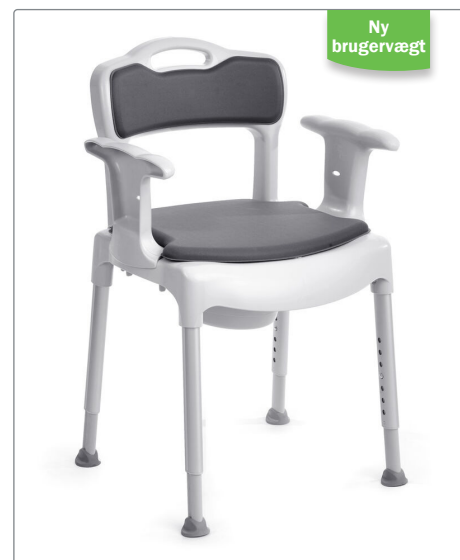

Produktinformation

Nyt produkt |
 Erstatter produkt |
 Supplement til eksisterende produkt |
 Udgår

Etac Swift fritstående toiletforhøjer og fritstående toiletstol - Øget brugervægt

I forbindelse med at vi tidligere har øget max. brugervægt på Swift badetaburet fra 130 kg til 160 kg. Har vi ligeledes øget max. brugervægt på Swift fritstående toiletforhøjer og Swift fritstående toiletstol med samme vægtangivelse.

Ny brugervægt

Produktnavn	Ny max. brugervægt	Tidligere max. brugervægt	Varenr.	HMI nr.	Ny vægt fra og med serienummer
Swift fritstående toiletforhøjer	160 kg	130 kg	81702020	44429	122469
Swift fritstående toiletstol	160 kg	130 kg	81702030	44430	128491

Swift fritstående toiletforhøjer.

Swift fritstående toiletstol.