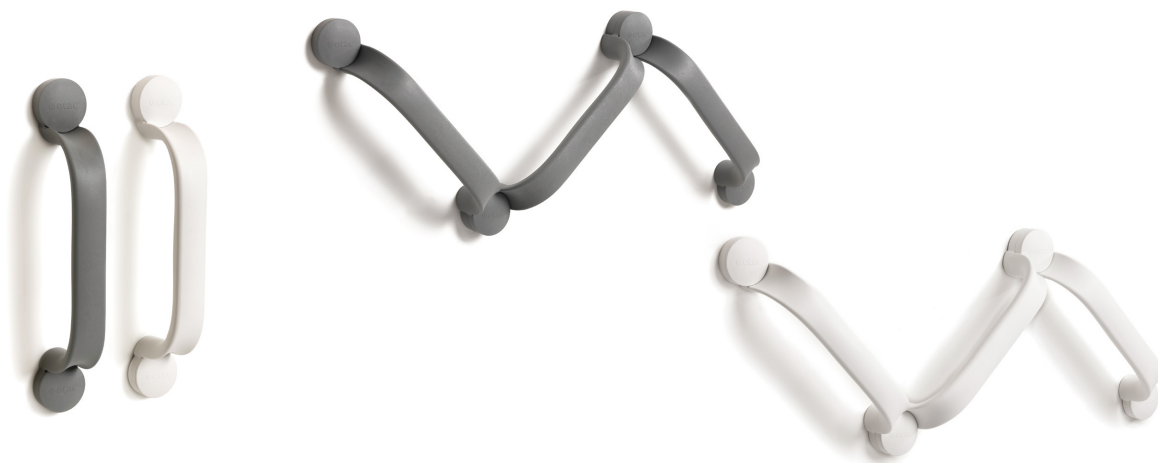

Nyt produkt Erstatte produkt Supplement til eksisterende produkt Udgår

Produktinformation

Etac Flex støttehåndtag 90 cm - UDGÅR

Flex støttehåndtag 90 cm udgår efterhånden som vores lager er opbrugt. Dette gælder både for varianten med skruefæste og varianten med limfæste. Vi har erfaret at vores kunder hellere køber 30 cm/60 cm støttehåndtag og sidenhen udvider med en 30 cm tilbygningsdel. Alle andre varianter forbliver uændret i vores sortiment.

Muligheden for at købe en 90 cm variant forbliver således, ved køb af Flex 60 cm og en 30 cm tilbygningsdel.

Etac Flex er flexibel og kan bygges sammen i ubegrænset antal 30 cm dele, så men opnår ønsket længde og vinkel.

Støttehåndtag Flex 90 cm, hvidt og gråt

Produkt	Varenr.	HMI Nr.
Flex støttehåndtag 90 cm hvidt, 3x30 cm skruefæste	81707130	102375
Flex støttehåndtag 90 cm hvidt, 3x30 cm limfæste	81707230	102381
Flex støttehåndtag 90 cm gråt, 3x30 cm skruefæste	81707330	102375
Flex støttehåndtag 90 cm gråt, 3x30 cm limfæste	81707430	102381
Udfases fra		Uge 34