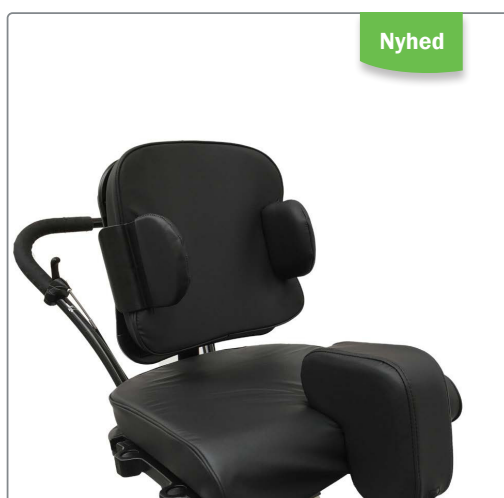

Produktinformation

Nyt produkt | Erstatter produkt | Supplement til eksisterende produkt | Udgår |

etac®

R82 Wombat Living & Solo – Div. inkontinensbetræk

Inkontinensbetræk har været tilgængelige til Wombat Living og Wombat Solo sædehynderne i længere tid, og vi har nu udvidet sortimentet til også at indeholde betræk til ryghynderne, abduktionsklods og faste sidestøtter.

Komplette varer bestående af pude med betræk vil være tilgængelige som tilbehør og separate betræk som reservedele.

Wombat inkontinensbetræk.

Produkt navn ny vare	Beskrivelse	Varenr. Pude + Betræk	Løst Betræk
Standard ryghynde, inkontinens, str. 1	Passer til Wombat Living og Solo	31955031-223	31955611-223
Standard ryghynde, inkontinens, str. 2	Passer til Wombat Living og Solo	31955032-223	31955612-223
Standard ryghynde, inkontinens, str. 3	Passer til Wombat Living og Solo	31955033-223	31955613-223
Contour ryghynde, inkontinens str. 1	Passer til Wombat Living og Solo	31955031-237	31955611-237
Contour ryghynde, inkontinens str. 2	Passer til Wombat Living og Solo	31955032-237	31955612-237
Contour ryghynde, inkontinens str. 3	Passer til Wombat Living og Solo	31955033-237	31955613-237
Abduktionskods, inkontinens, small	Passer til Wombat Living og Solo	3195230-23	3195430-10123
Faste sidestøtter, inkontinens	Passer til Wombat Living og Solo	3195121-23	3195121-623
Gælder fra			Uge 4, 2024