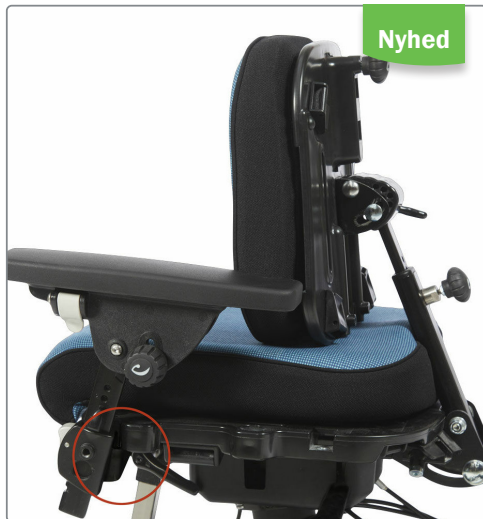

Produktinformation

Nyt produkt |
 Erstatter produkt |
 Supplement til eksisterende produkt |
 Udgår |

R82 Wombat Living & Wombat Solo - x:panda armlæn som tilbehør

Både Wombat Living og Wombat Solo kan justeres, så de får meget korte sædedybder. Når stolene er indstillet i deres korteste sædedybder, er denne type armlæn meget anvendelige. De nye armlænsbeslag placeres forrest på sædet, og armlænene kan herefter påsættes.

Denne kombination giver god stabilitet og støtte til assisteret forflytning. Armlænene fjernes også nemt for sideværts forflytning.

Armlænene passer bedst på Wombat str. 1+2, men kan også benyttes på str. 3.

Produktinformation

Nyt produkt |
 Erstatter produkt |
 Supplement til eksisterende produkt |
 Udgår |

R82 Wombat Living & Wombat Solo - Universalstrop til fodplade

En simpel men effektiv tilbehørsdel er den nye universalstrop til fodplade. Den ene ende fastgøres under fodpladen, den anden på det forreste hjørne af sædet, så bruger eller hjælper kan trække i stroppen, når fodpladen skal klappes op - for eksempel ved en stående forflytning.