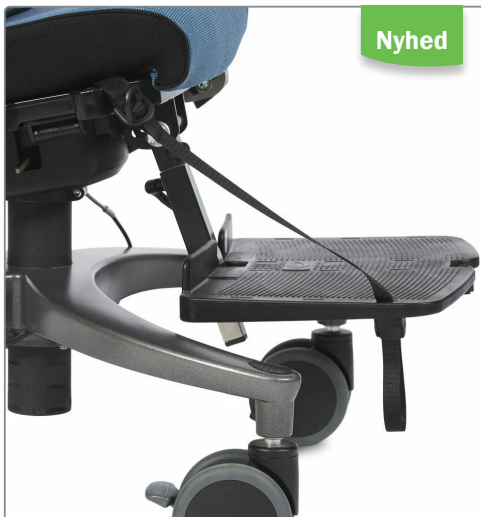

Produktinformation

Nyt produkt |
 Erstatter produkt |
 Supplement til eksisterende produkt |
 Udgår |

R82 Wombat Living & Wombat Solo - x:panda armlæn som tilbehør

Både Wombat Living og Wombat Solo kan justeres, så de får meget korte sædedybder. Når stolene er indstillet i deres korteste sædedybder, er denne type armlæn meget anvendelige. De nye armlænsbeslag placeres forrest på sædet, og armlænene kan herefter påsættes.

Denne kombination giver god stabilitet og støtte til assisteret forflytning. Armlænene fjernes også nemt for sideværts forflytning.

Armlænene passer bedst på Wombat str. 1+2, men kan også benyttes på str. 3.

x:panda armlæn nu som tilbehør på Wombat

| Produktnavn | Beskrivelse | Varenr. |
|---|--|--------------|
| Armlænsbeslag | Til Wombat for montering af x:panda armlæn | 3195112-xp |
| EKSISTERENDE X:PANDA ARMLÆN | | |
| x:panda armlæn str. 1 uden betræk | | 318910615-1 |
| x:panda armlæn str. 1 med sort aftørbart betræk | | 31905013-70 |
| x:panda armlæn str. 1 med sort betræk | | 31905013-80 |
| Gælder fra | | Uge 35, 2023 |

Produktinformation

Nyt produkt |
 Erstatter produkt |
 Supplement til eksisterende produkt |
 Udgår |

R82 Wombat Living & Wombat Solo - Universalstrop til fodplade

En simpel men effektiv tilbehørsdel er den nye universalstrop til fodplade. Den ene ende fastgøres under fodpladen, den anden på det forreste hjørne af sædet, så bruger eller hjælper kan trække i stroppen, når fodpladen skal klappes op - for eksempel ved en stående forflytning.