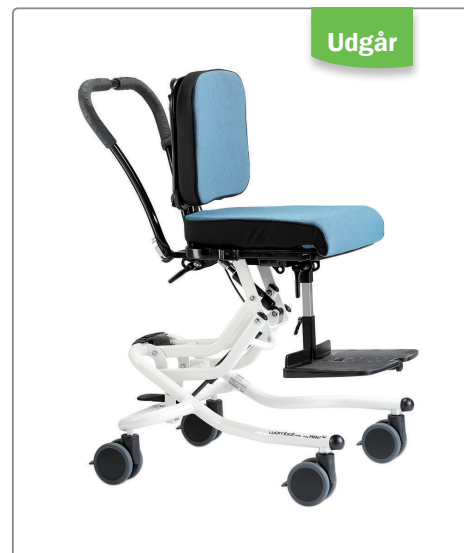

Wombat Living 2 med gl. stel - UDGÅR