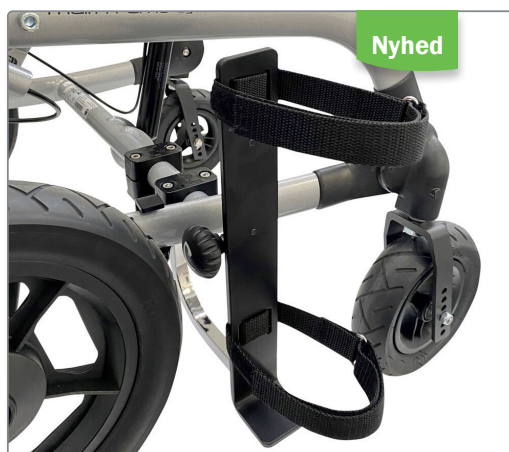

Produktinformation

Nyt produkt | Erstatter produkt | Supplement til eksisterende produkt | Udgår

etac[®]

R82 Multi Frame – lodret iltflaskeholder

Den nye iltflaskeholder til Multi Frame med 12½" hjul, er for lodret montering. Det er muligt at benytte mange forskellige størrelser iltflasker i holderen. Flasken hviler på en fod, som er 5 cm, og stropperne til fastgørelse kan justeres efter flaskens form og størrelse.

Iltflaskeholderen monteres på tværstangen under Multi Frame enten i højre eller venstre side. Den aftagelige del af iltflaskeholderen kan monteres og afmonteres med en fingerskrue, hvilket gør det meget nemt at afmontere holderen i forbindelse med transport.

Produktnavn	Beskrivelse	Varenr.
Iltflaskeholder for Multi Frame	Til str. 1 + 2 + 3 med 12½" hjul, kan monteres i højre el. venstre side	319776296
Leveres fra		Uge 4, 2023