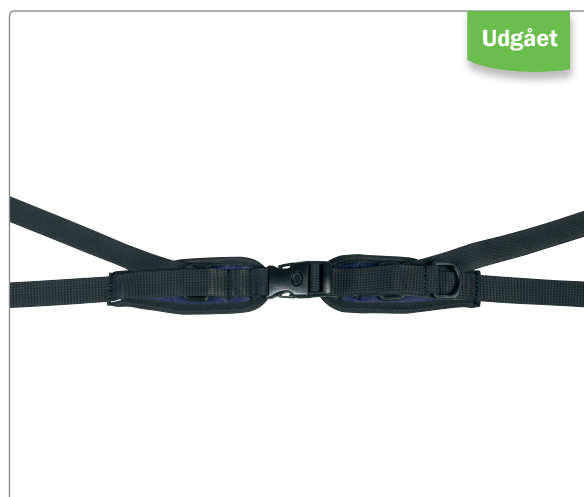

Produktinformation

Nyt produkt | Erstatter produkt | Supplement til eksisterende produkt | Udgår |

Polstret hoftesele, Y-model, 25 mm endegjord, sikkerhedslås - UDGÅET

etac®

Denne polstrede hoftesele, er udgået hos producenten, hvorfor vi ikke længere har den i vores sortiment.

Polstret hoftesele, Y-model, 25 mm endegjord, sikkerhedslås - UDGÅET.

Produkt navn udgået vare	Udgået varenr.	Udgået HMI-nr.
Polstret hoftesele, Y-model, 25 mm endegjord, sikkerhedslås	ALHB-0400	39924
Udgået		Uge 35, 2022