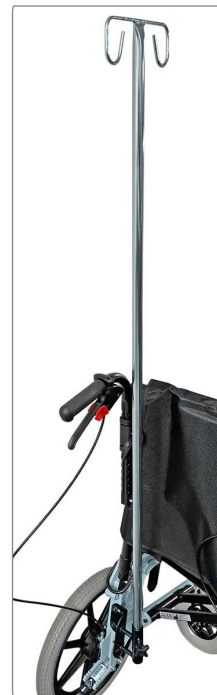

Produktinformation

Nyt produkt |
 Erstatter produkt |
 Supplement til eksisterende produkt |
 Udgår |

Transit - Dropstativ

Nu findes der også et dropstativ til Transit kørestolen. Til montering af dette benyttes samme beslag/fæste, som der benyttes ved montering af dropstativ til 3A ryggen, men beslaget monteres på Transit stolen istedet på bagsiden af kørestolens gavl. Dropstativet leveres inklusiv fæste/beslag.

Det er ikke hensigtsmæssigt at montere dropstativet til Transit på bagsiden af gavlene på Cross 6 og Cross 5XL stolene, da dropstativet her kan komme i konflikt med justering af rygstøtten. Ønskes dropstativ monteret på disse to stole benyttes stativ med varenummer: 28323.

Nyhed

Dropstativ til Transit, som monteres på bagsiden af gavlen.

Varenavn	Beskrivelse	Varenr.
Dropstativ til transit	Inkl. fæste/beslag	28926
Gælder fra		Uge 2 2024