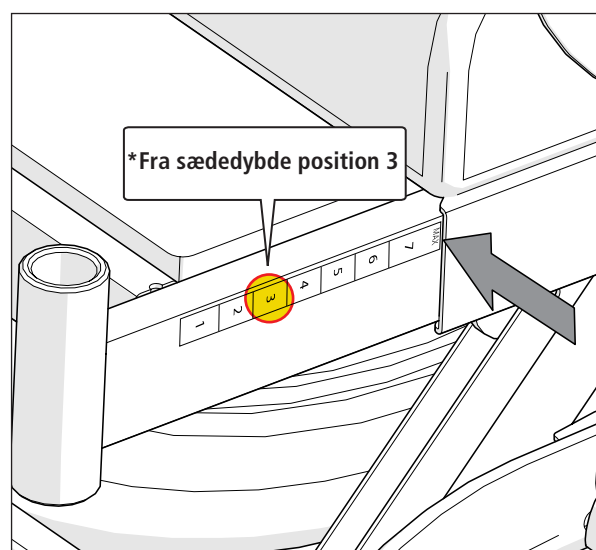

Produktinformation

Prio - Hel Fodplade Målændring

Målene på den hele fodplade til Prio er blevet ændret. Dette er gjort, for at pladen passer bedre til stolens forkant, når sædedybden justeres. Den gamle fodplade kunne i visse sædedybder kollidere med forhjulene. Ved at fodpladen nu er smallere bagtil undgås dette med 6" og 6,5" forhjul, se tabellen nedenfor.

Kombinationer Hel Fodplade

Forhjul	S1	S2	S3	M1	M2	M3
6"	OK	OK	OK	OK	OK	OK
6,5"	-	OK	OK	*OK	*OK	*OK

Ved spørgsmål kontakt din konsulent eller
Intern salg på:
info@etac.dk
tlf. +45 79 68 58 33

etac[®]

Varenavn gl. artikel