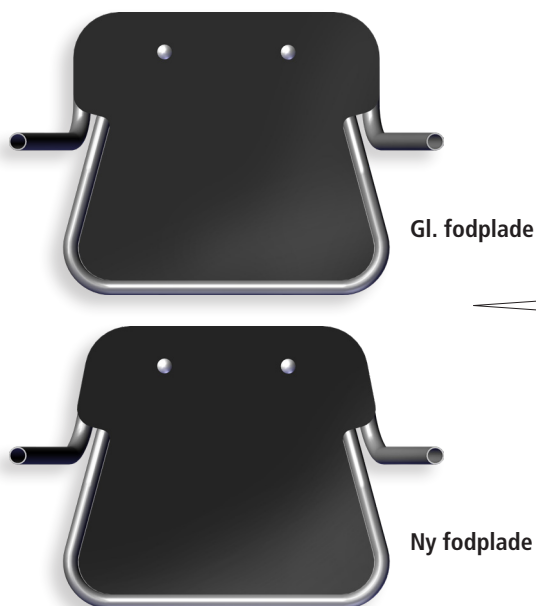

Produktinformation

Prio - Hel Fodplade Målændring

Målene på den hele fodplade til Prio er blevet ændret. Dette er gjort, for at pladen passer bedre til stolens forkant, når sædedybden justeres. Den gamle fodplade kunne i visse sædedybder kollidere med forhjulene. Ved at fodpladen nu er smallere bagtil undgås dette med 6" og 6,5" forhjul, se tabellen nedenfor.

Kombinationer Hel Fodplade

Forhjul	S1	S2	S3	M1	M2	M3
6"	OK	OK	OK	OK	OK	OK
6,5"	-	OK	OK	*OK	*OK	*OK

Ved spørgsmål kontakt din konsulent eller
Intern salg på:
info@etac.dk
tlf. +45 79 68 58 33

etac[®]

Varenavn gl. artikel

Art. nr.

Hel fodplade kompl. til Prio SB 40 cm

27905

Hel fodplade kompl. til Prio SB 45 cm

27906

Hel fodplade kompl. til Prio SB 50 cm

27907

Hel fodplade kompl. til Prio SB 55 cm