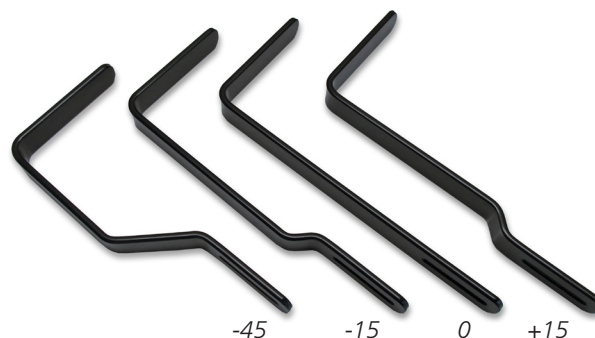

PI - Produktinformation

Justerbar kropstøtte

Ny justerbar kropstøtte monteres nemt i rygrørene.
Den justerbare kropstøtte kan justeres i højde og længde, og puden kan roteres, så der er to forskellige former.
Stangen der holder puden kan leveres i 4 versioner.

Dimensioner

A. Længde / min - max	25 - 75 mm	
B. Højde	+15	+10 - +60 mm
	0	-5 - +45 mm
	-15	-20 - +30 mm
	-45	-50 - 0 mm
C. Dybde	20 - 70 mm	
D. Længde pude	120 mm	
E. Højde pude	90 mm	
F. Tykkelse pude	23 mm	

Vægt

Produktvægt	0,8 kg
-------------	--------

Materialer

Pude	Plastik (PUR), Stål
Stænger	Stål
Beslag	Stål, Aluminium

Ved spørgsmål kontakt din konsulent
eller Intern salg på:
info@etac.com
tlf. +45 79 68 58 33

Produktinformation

Svingbar kropstøtte

Den svingbare kropstøtte til Prio+, kan også benyttes til Cross 5. Den har et nyt design, med udgangspunkt i samme pude og montering som den justerbare kropstøtte. Stolens armlæn kan tages af, uden at påvirke kropstøttens placering.