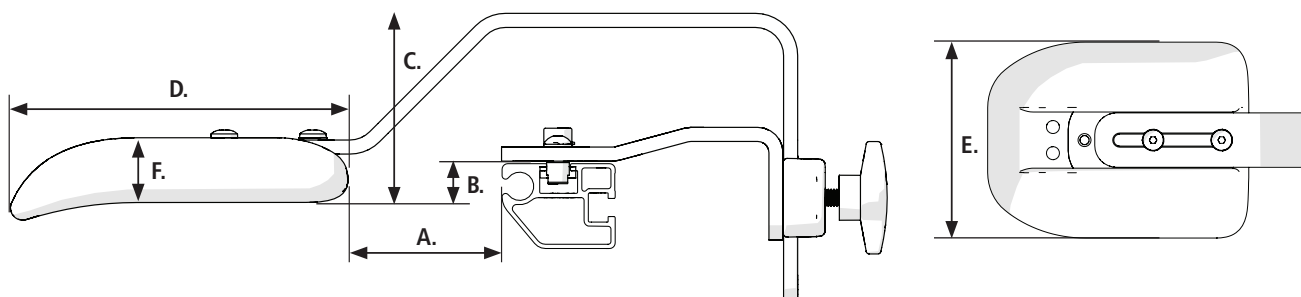

PI - Produktinformation

Justerbar kropstøtte

Ny justerbar kropstøtte monteres nemt i rygrørene.
Den justerbare kropstøtte kan justeres i højde og længde, og puden kan roteres, så der er to forskellige former.
Stangen der holder puden kan leveres i 4 versioner.

Dimensioner

A. Længde / min - max	25 - 75 mm	
B. Højde	+15	+10 - +60 mm
	0	-5 - +45 mm
	-15	-20 - +30 mm
	-45	-50 - 0 mm
C. Dybde	20 - 70 mm	
D. Længde pude	120 mm	
E. Højde pude	90 mm	
F. Tykkelse pude	23 mm	

Produktinformation

Svingbar kropstøtte

Den svingbare kropstøtte til Prio+, kan også benyttes til Cross 5. Den har et nyt design, med udgangspunkt i samme pude og montering som den justerbare kropstøtte. Stolens armlæn kan tages af, uden at påvirke kropstøttens placering.

Dimensioner

A. Længde / min - max	20 - 100 mm	
B. Højde	0	-5 - +45
	-15	-20 - +30
	-45	-50 - 0
C. Dybde	30 - 80 mm	
D. Længde pude	120 mm	
E. Højde pude	90 mm	
F. Tykkelse pude	23 mm	

Vægt

Produktvægt	1,2 kg
-------------	--------