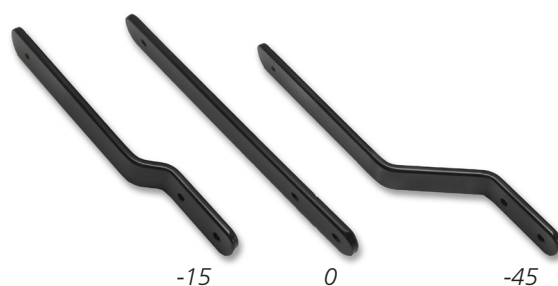

PI - Produktinformation

Justerbar kropstøtte

Ny justerbar kropstøtte monteres nemt i rygrørene.
Den justerbare kropstøtte kan justeres i højde og længde, og puden kan roteres, så der er to forskellige former.
Stangen der holder puden kan leveres i 4 versioner.

Vægt

Produktvægt	0,8 kg
-------------	--------

Materialer

Pude	Plastik (PUR), Stål
Stænger	Stål
Beslag	Stål, Aluminium

Ved spørgsmål kontakt din konsulent
eller Intern salg på:
info@etac.com
tlf. +45 79 68 58 33

Produktinformation

Svingbar kropstøtte

Den svingbare kropstøtte til Prio+, kan også benyttes til Cross 5. Den har et nyt design, med udgangspunkt i samme pude og montering som den justerbare kropstøtte. Stolens armlæn kan tages af, uden at påvirke kropstøttens placering.