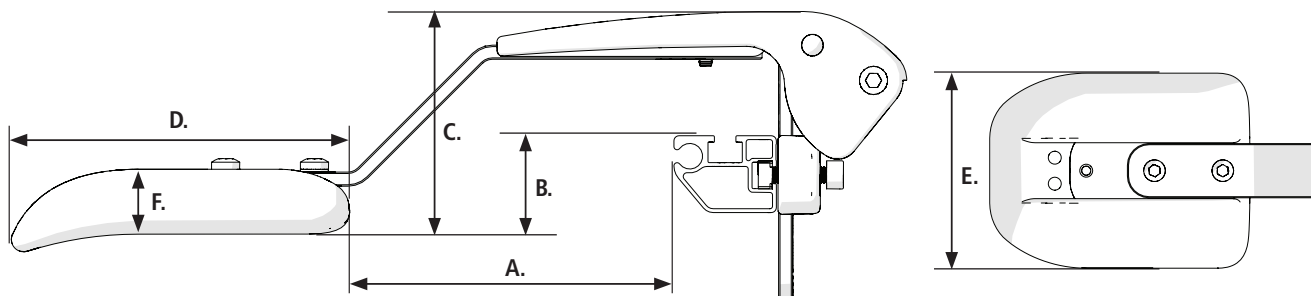

PI - Produktinformation

Justerbar kropstøtte

Ny justerbar kropstøtte monteres nemt i rygrørene.
Den justerbare kropstøtte kan justeres i højde og længde, og puden kan roteres, så der er to forskellige former.
Stangen der holder puden kan leveres i 4 versioner.

Dimensioner

A. Længde / min - max	25 - 75 mm	
B. Højde	+15	+10 - +60 mm
	0	-5 - +45 mm
	-15	-20 - +30 mm
	-45	-50 - 0 mm
C. Dybde	20 - 70 mm	
D. Længde pude	120 mm	
E. Højde pude	90 mm	
F. Tykkelse pude	23 mm	

Vægt

Produktvægt	0,8 kg
-------------	--------

Materialer

Pude	Plastik (PUR), Stål
Stænger	Stål
Beslag	Stål, Aluminium

Ved spørgsmål kontakt din konsulent
eller Intern salg på:
info@etac.com
tlf. +45 79 68 58 33

Produktinformation

Svingbar kropstøtte

Den svingbare kropstøtte til Prio+, kan også benyttes til Cross 5. Den har et nyt design, med udgangspunkt i samme pude og montering som den justerbare kropstøtte. Stolens armlæn kan tages af, uden at påvirke kropstøttens placering.